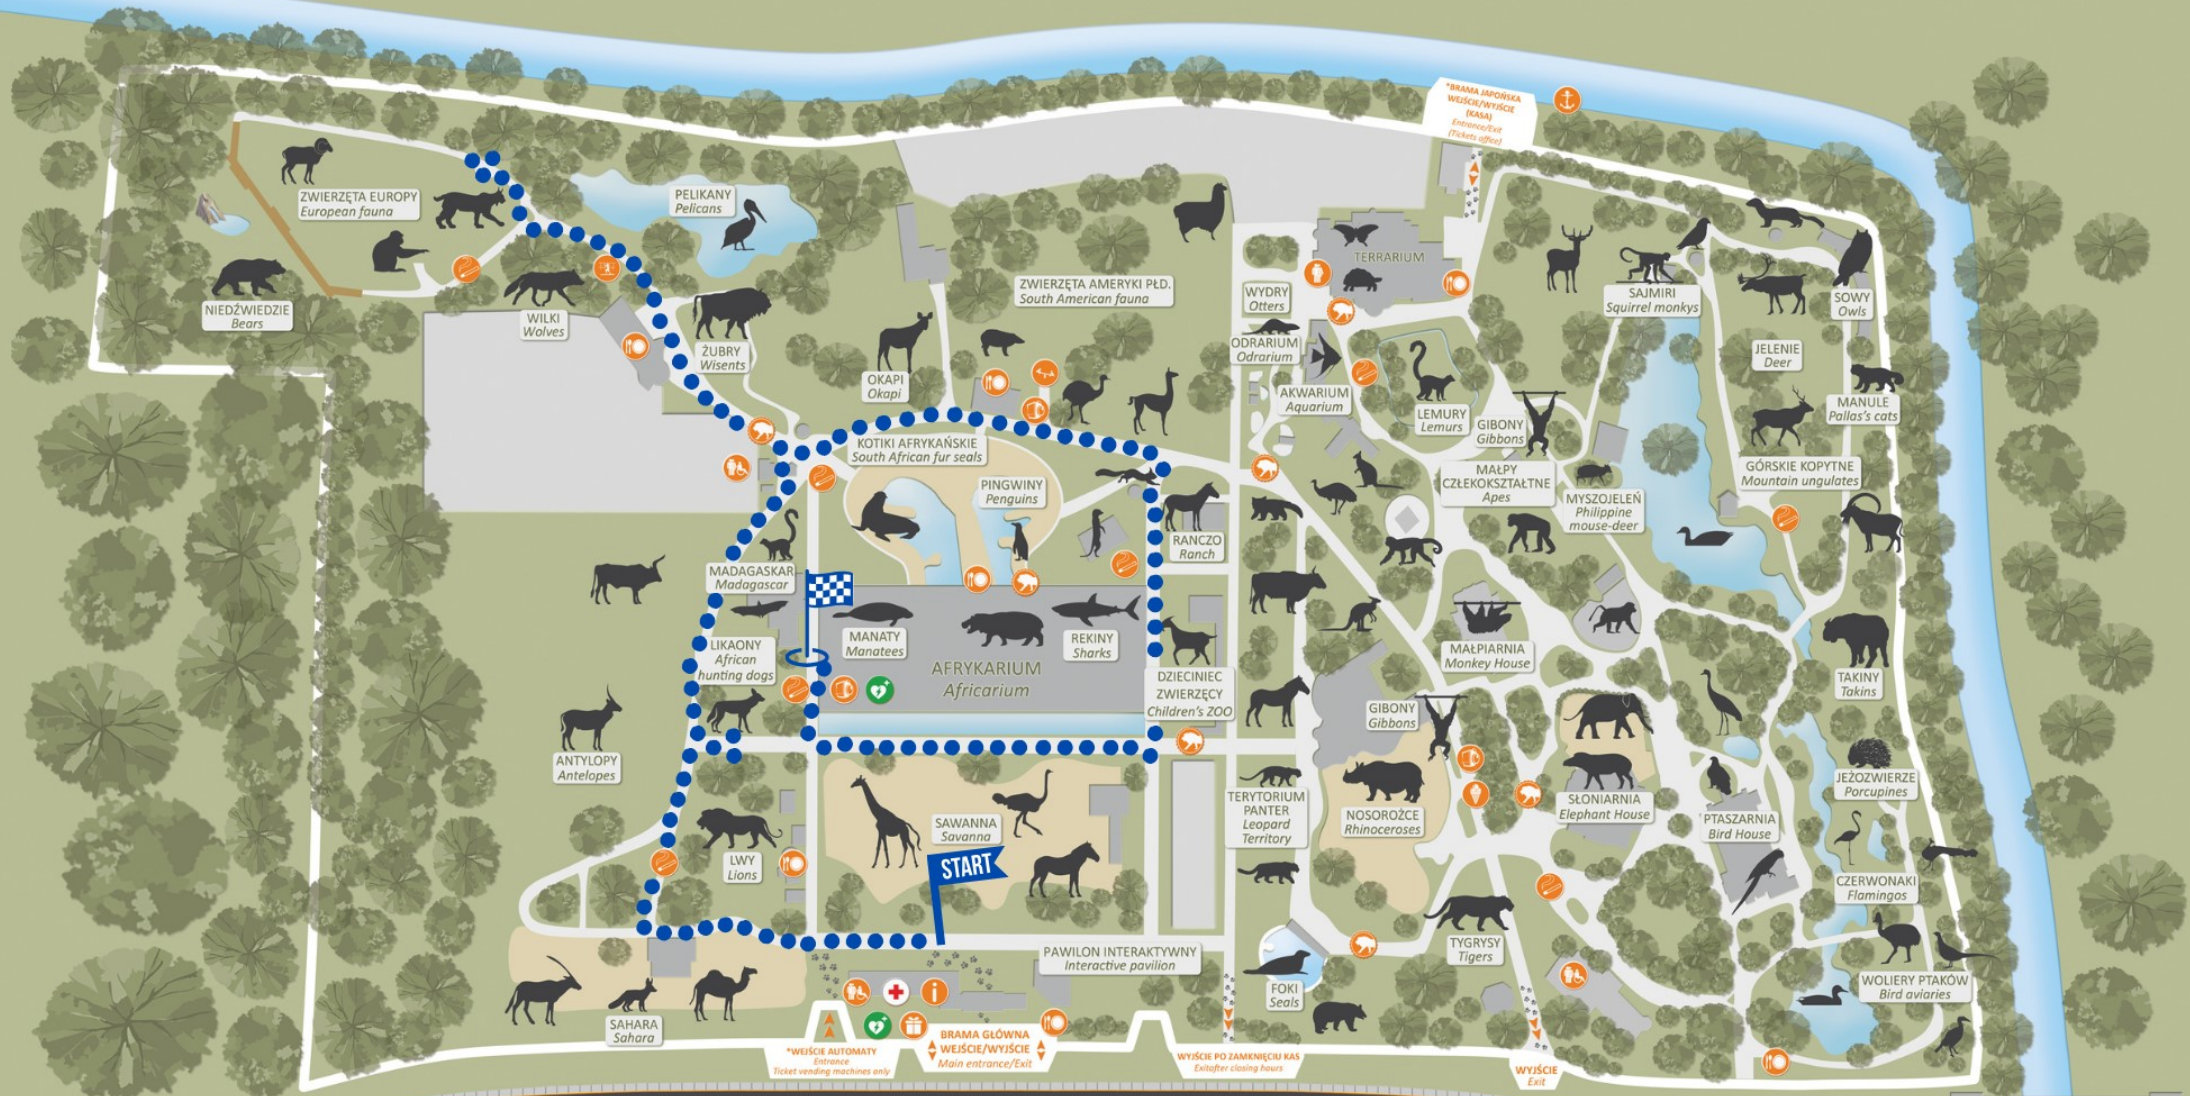

- | | | | | |
|--|---|--|---------------------------------|--|
| TOALETY Toilets | BUDYNKI I PAWILONY Pavilions & exhibits | FOTOBUDKA | PLAC ZABAW Playground | LODZIARNIA Ice cream stand |
| GASTRONOMIA Food & drink outlets | APTECZKA First aid kit | WEJŚCIA SEZONOWE CZYNNIE OD 01.04 DO 30.09 Seasonal entrances Open from 01.04 till 30.09 | PARK LINOWY Adventure rope park | PAMIĄTKI Zoo shop |
| PUNKT OBSŁUGI KLIENTA Customer service point | DEFIBRYLATOR AED | STREFY DLA PALACZY Smoking zones | REJSY STATKIEM Cruises | MEDALE PAMIĄTKOWE Commemorative medals |

ZOObacz
POKOCHAJ
POMÓŻ OCHRONIĆ

100 m

ul. ZYGMUNTA WRÓBLEWSKIEGO
Wróblewskiego Str.

Znajdź się na mapie
You are here

ul. ZYGMUNTA WRÓBLEWSKIEGO
Wróblewskiego Str.