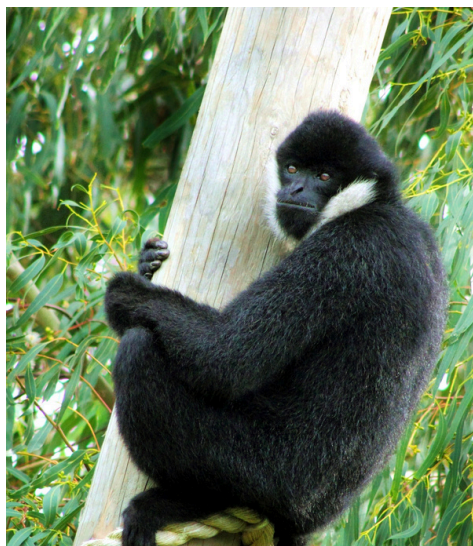

PRZYLGA SIATKOWA

WYGLĄD

ŚRODOWISKO I DIETA

KATEGORIA IUCN

INTERESUJĄCE FAKTY

Imię i nazwisko:

KARTA PRACY ZWIERZĘTA AZJI

JASZCZURKA KROKODYŁOWA

WYGLĄD

ŚRODOWISKO I DIETA

KATEGORIA IUCN

INTERESUJĄCE FAKTY

Imię i nazwisko:

KARTA PRACY ZWIERZĘTA AZJI

GIBON BIAŁOPOLICZKOWY

WYGLĄD