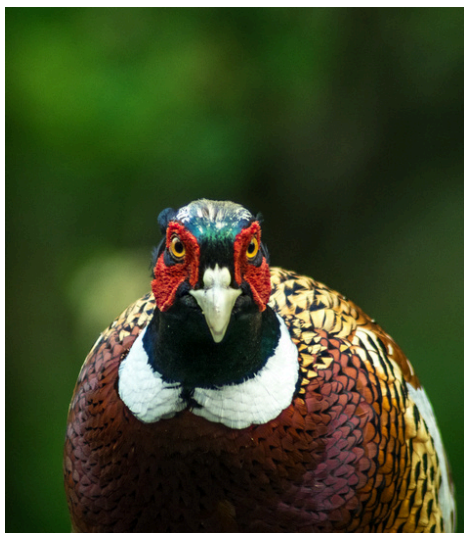

imię i nazwisko:

KARTA PRACY ZWIERZĘTA AZJI

KIŚCIEC ANNAMSKI

WYGLĄD

ŚRODOWISKO I DIETA

KATEGORIA IUCN

INTERESUJĄCE FAKTY

Imię i nazwisko:

KARTA PRACY ZWIERZĘTA AZJI

PANDA MAŁA

WYGLĄD

ŚRODOWISKO I DIETA

KATEGORIA IUCN

INTERESUJĄCE FAKTY

Imię i nazwisko:

KARTA PRACY ZWIERZĘTA AZJI

PRZYLGA SIATKOWA

WYGLĄD

ŚRODOWISKO I DIETA

KATEGORIA IUCN

INTERESUJĄCE FAKTY

Imię i nazwisko:

KARTA PRACY ZWIERZĘTA AZJI

JASZCZURKA KROKODYŁOWA