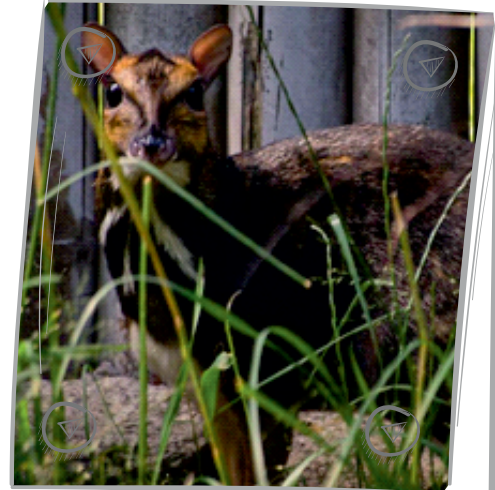

Kampania 2020 - 2021

ZOO i DODO Na Ratunek Zwierzętom

17. Jaki status zagrożenia wg IUCN ma kanczyl filipiński? .....
18. Czy kanczyl filipiński jest hodowany w ZOO Wrocław w ramach programu EEP? .....
19. #pionowo: W jakim państwie występuje kanczyl filipiński?
20. Czy ludzie jedzą mięso kanczyla? .....
21. #pionowo: Jak nazywają się zęby, których używają kanczyle podczas walk o samice?
22. Jaką masę ciała osiąga kanczyl filipiński? .....
23. #pionowo: Jaka fundacja zajmuje się badaniami i ochroną kanczyla filipińskiego na wyspie Palawan ?
24. Czy na terenach występowania kanczyla są plantacje olejowców gwinejskich, z których nasion produkuje się olej palmowy? .....
25. Sprawdź, czy w Twoich produktach spożywczych znajduje się olej palmowy.

Kanczyl filipiński

26. #poziomo: W jakim państwie występuje laotański szczur skalny?
27. #poziomo: Podaj lokalną nazwę laotańskiego szczura skalnego.
28. Jakie dwa ogrody zoologiczne jako pierwsze zajęły się badaniami laotańskiego szczura skalnego? .....
29. Czy laotański szczur skalny jest zagrożony z powodu kłusownictwa? .....