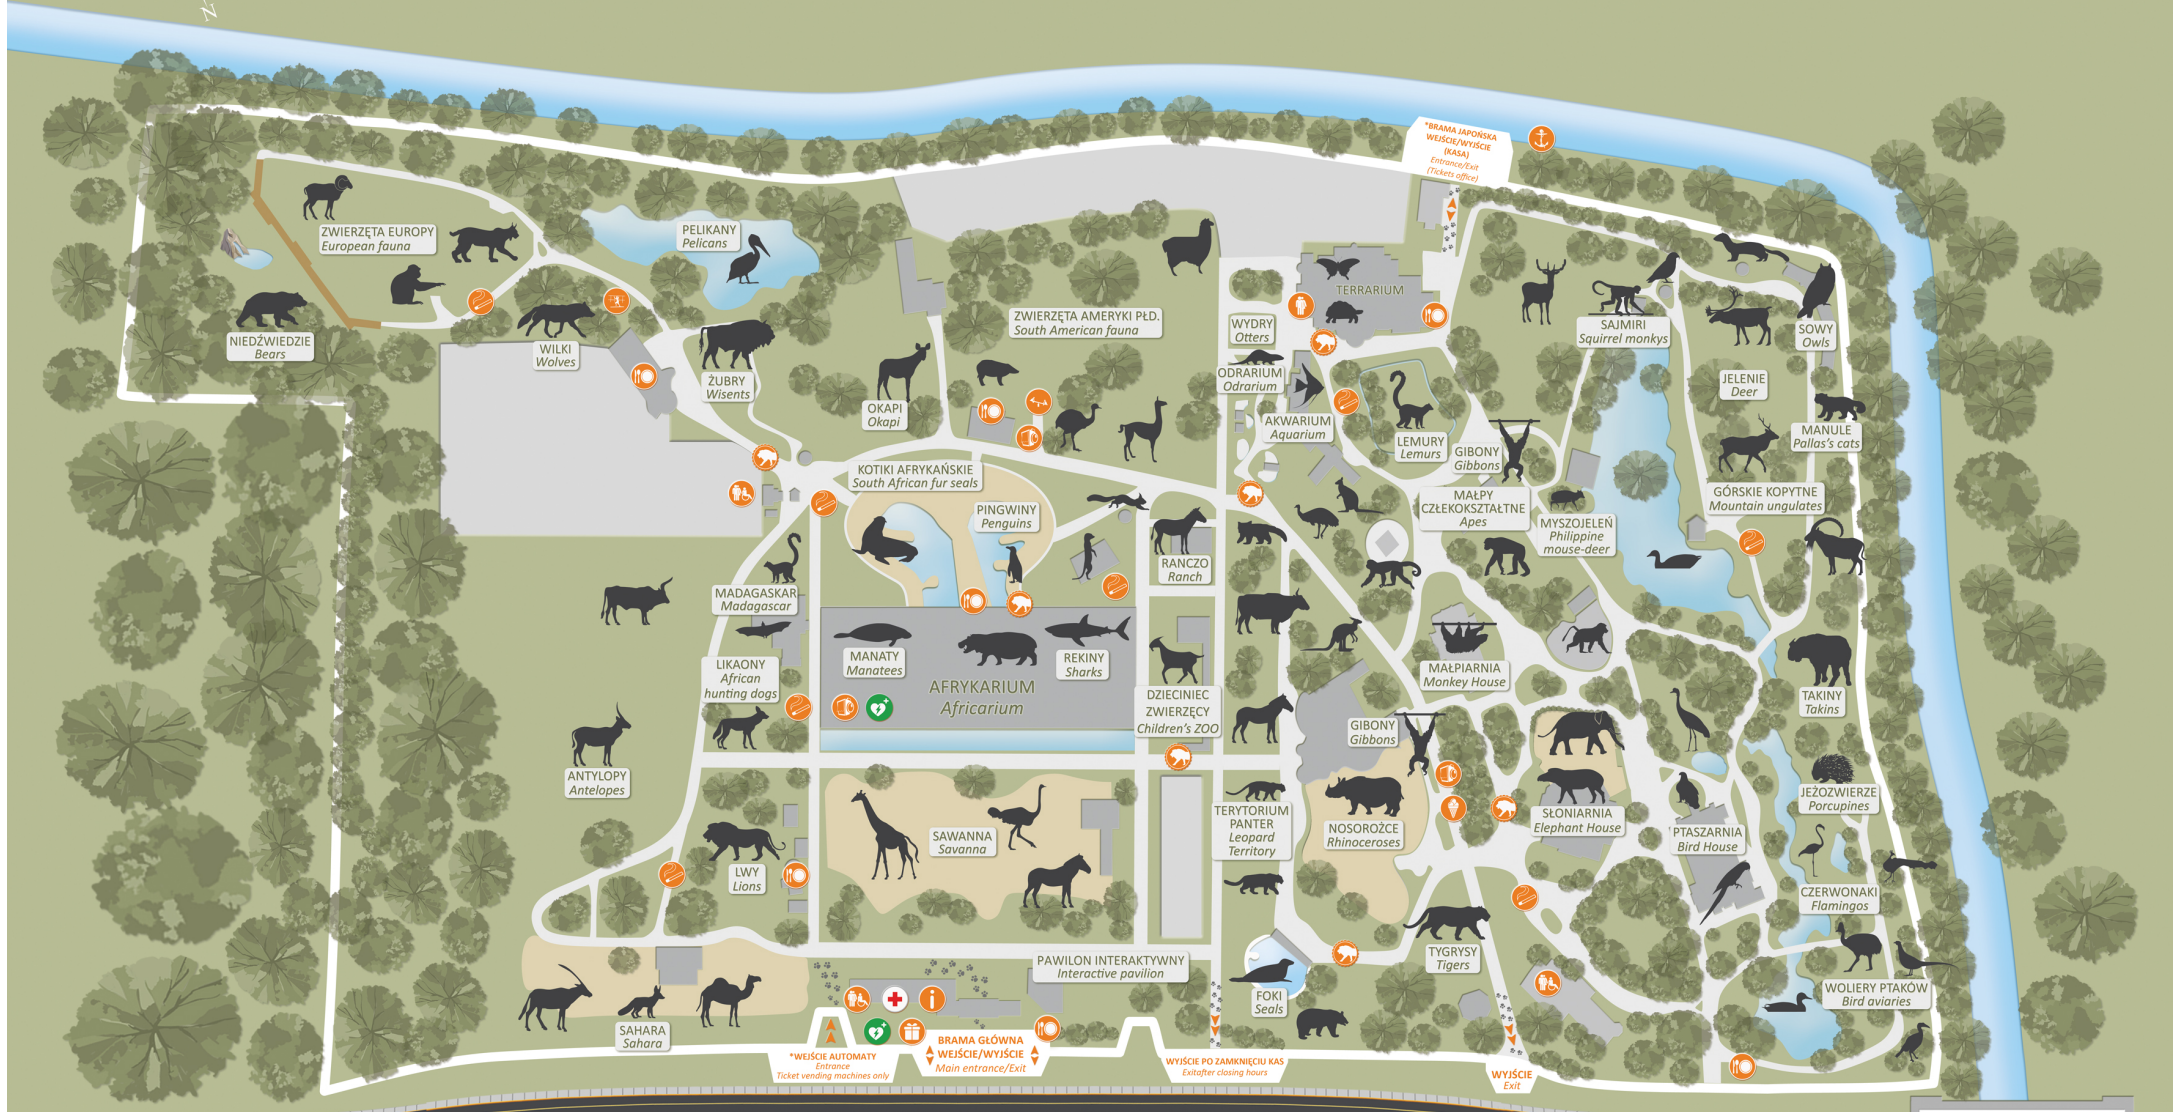

- TOALETY Toilets
- GASTRONOMIA Food & drink outlets
- PUNKT OBSŁUGI KLIENTA Customer service point
- BUDYNKI I PAVILONY Pavilions & exhibits
- APTECZKA First aid kit
- DEFIBRYLATOR AED
- FOTOBUDKA
- WEJŚCIA SEZONOWE CZYNNE OD 01.04 DO 30.09 Seasonal entrances Open from 01.04 till 30.09
- STREFY DLA PALĄCZY Smoking zones
- PLAC ZABAW Playground
- PARK LINOWY Adventure rope park
- REJSY STATKIEM Cruises
- LODZIARNIA Ice cream stand
- PAMIĄTKI Zoo shop
- MEDALE PAMIĄTKOWE Commemorative medals

ZOOBACZ
POKOCHAJ
POMÓŻ OCHRONIĆ

ul. ZYGMUNTA WRÓBLEWSKIEGO
Wróblewskiego Str.

Znajdź się na mapie
You are here

ul. ZYGMUNTA WRÓBLEWSKIEGO
Wróblewskiego Str.

100 m